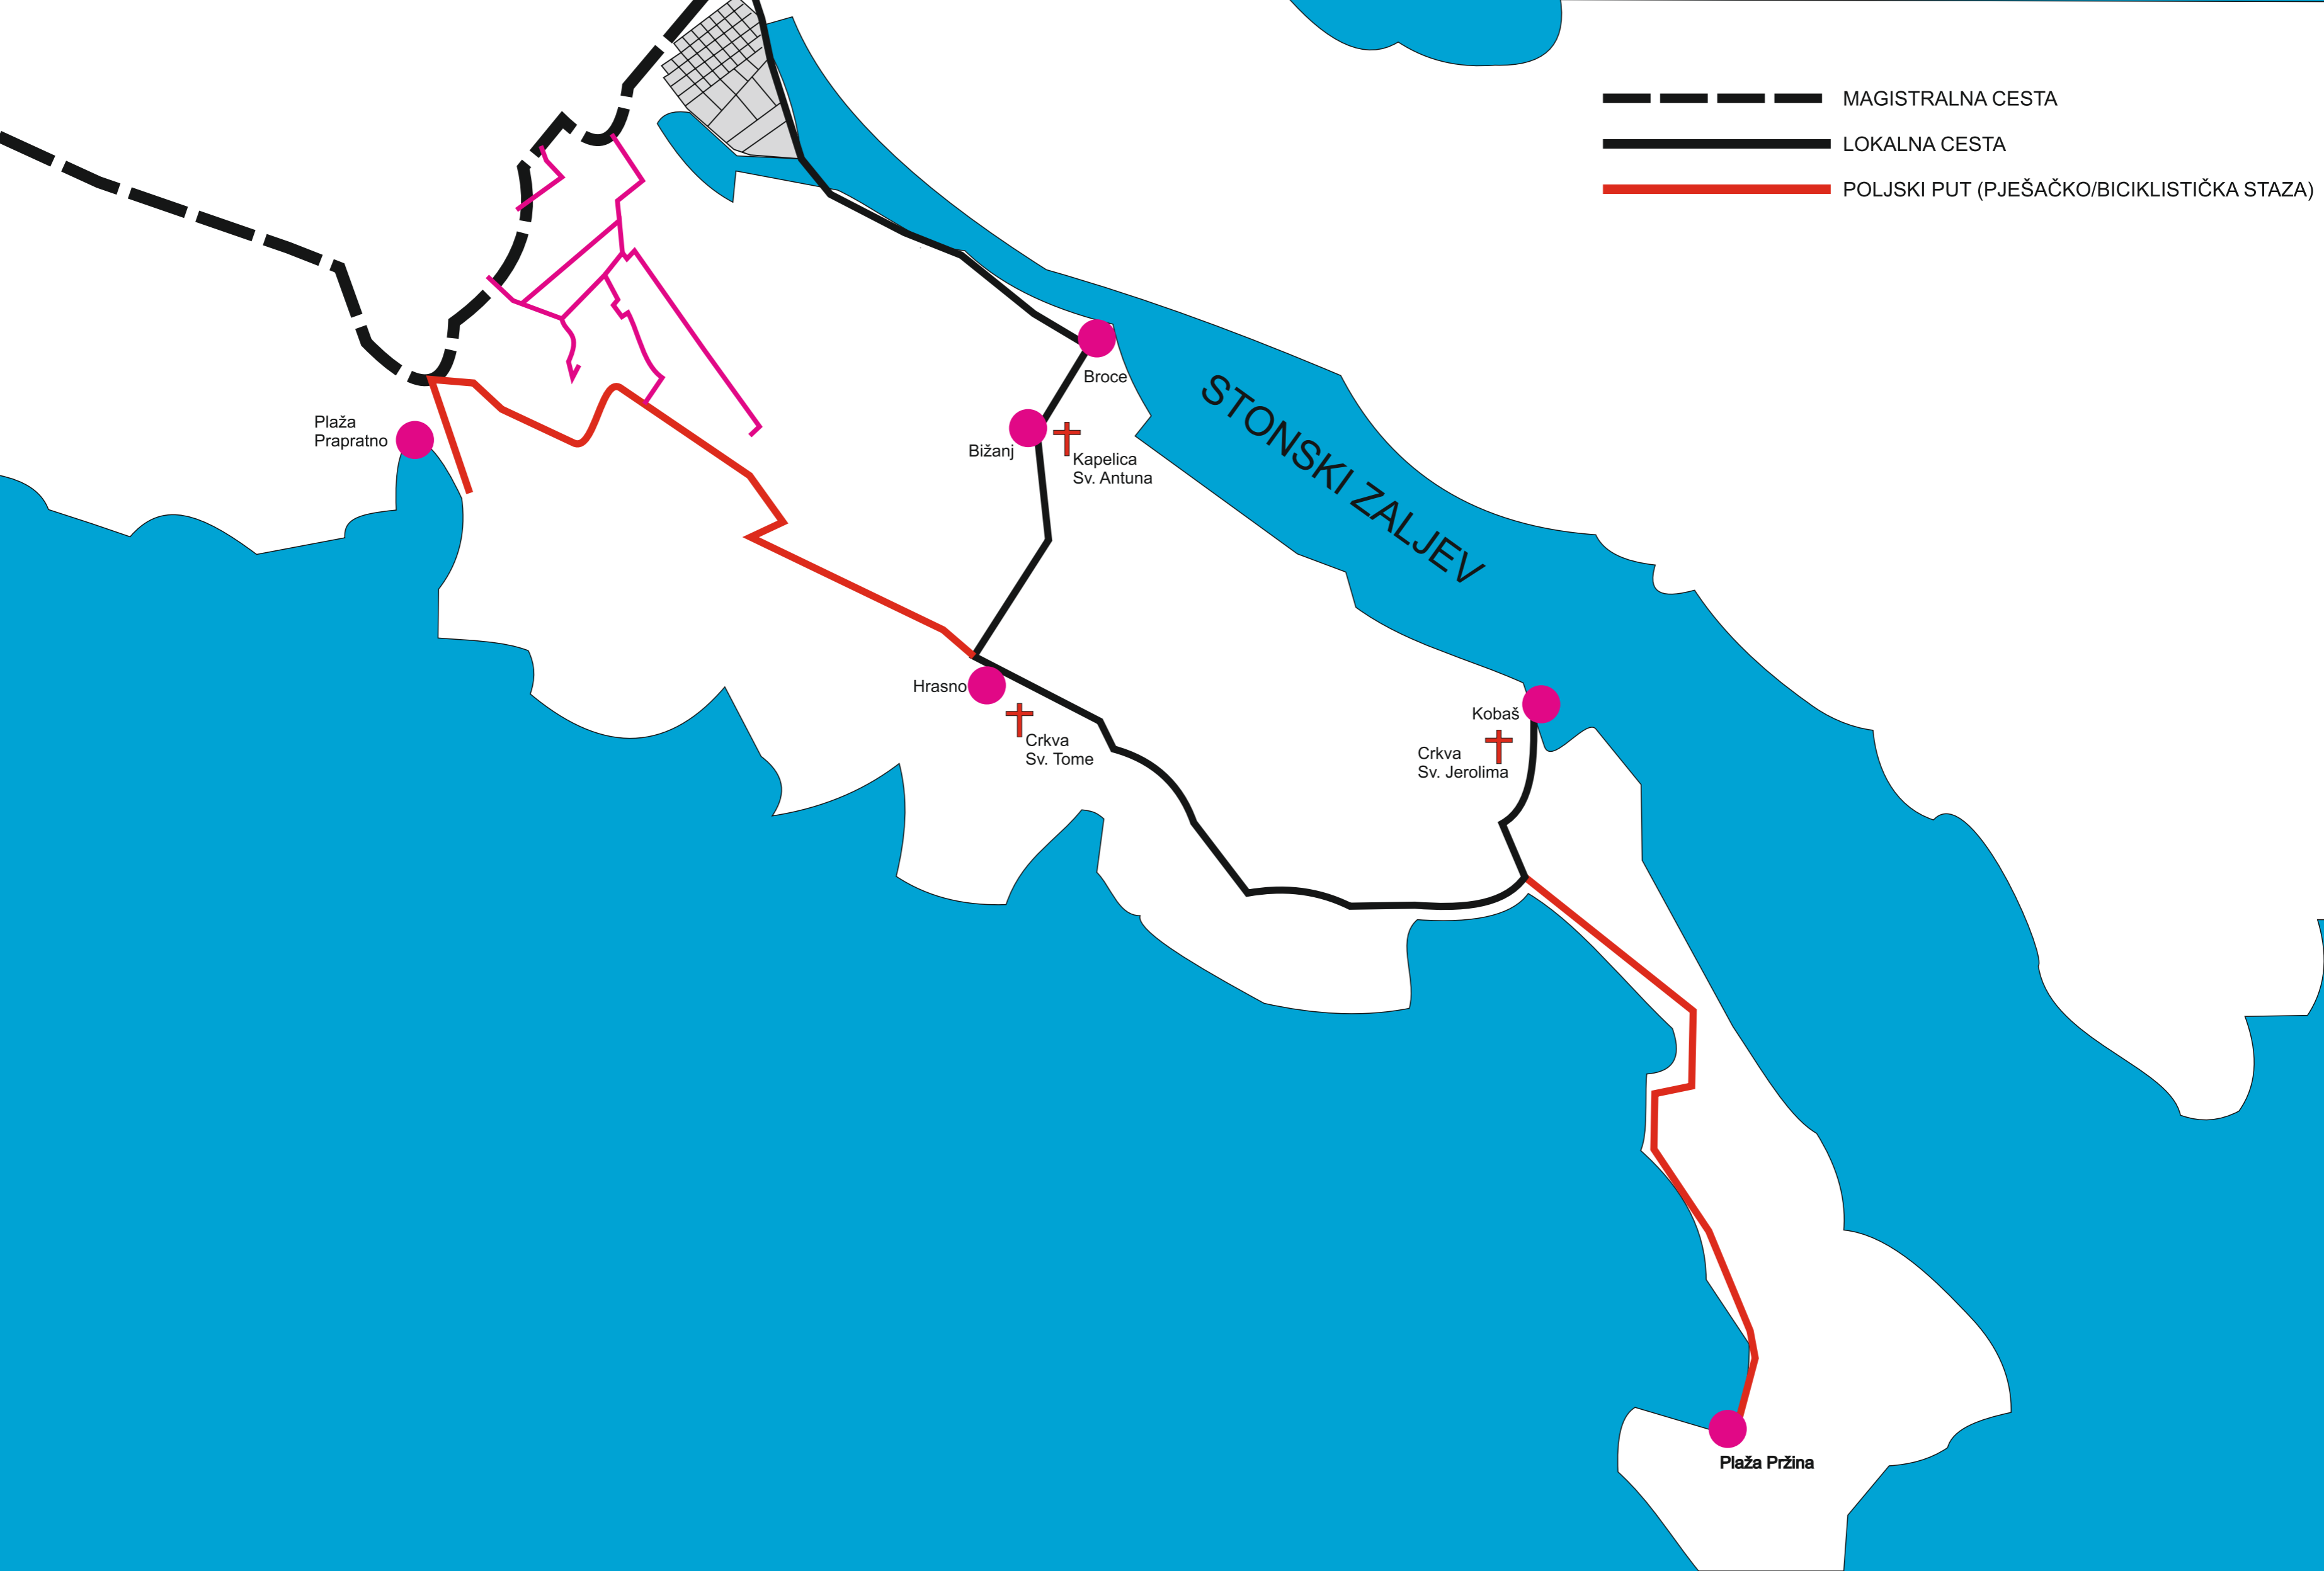

Put za Pelješac

Put za Pelješac

Put za Pelješac

Put za Pelješac

Put za Pelješac

- MAGISTRALNA CESTA
- LOKALNA CESTA
- POLJSKI PUT (PJEŠAČKO/BICIKLISTIČKA STAZA)

Plaža Prapratno

Bižanj