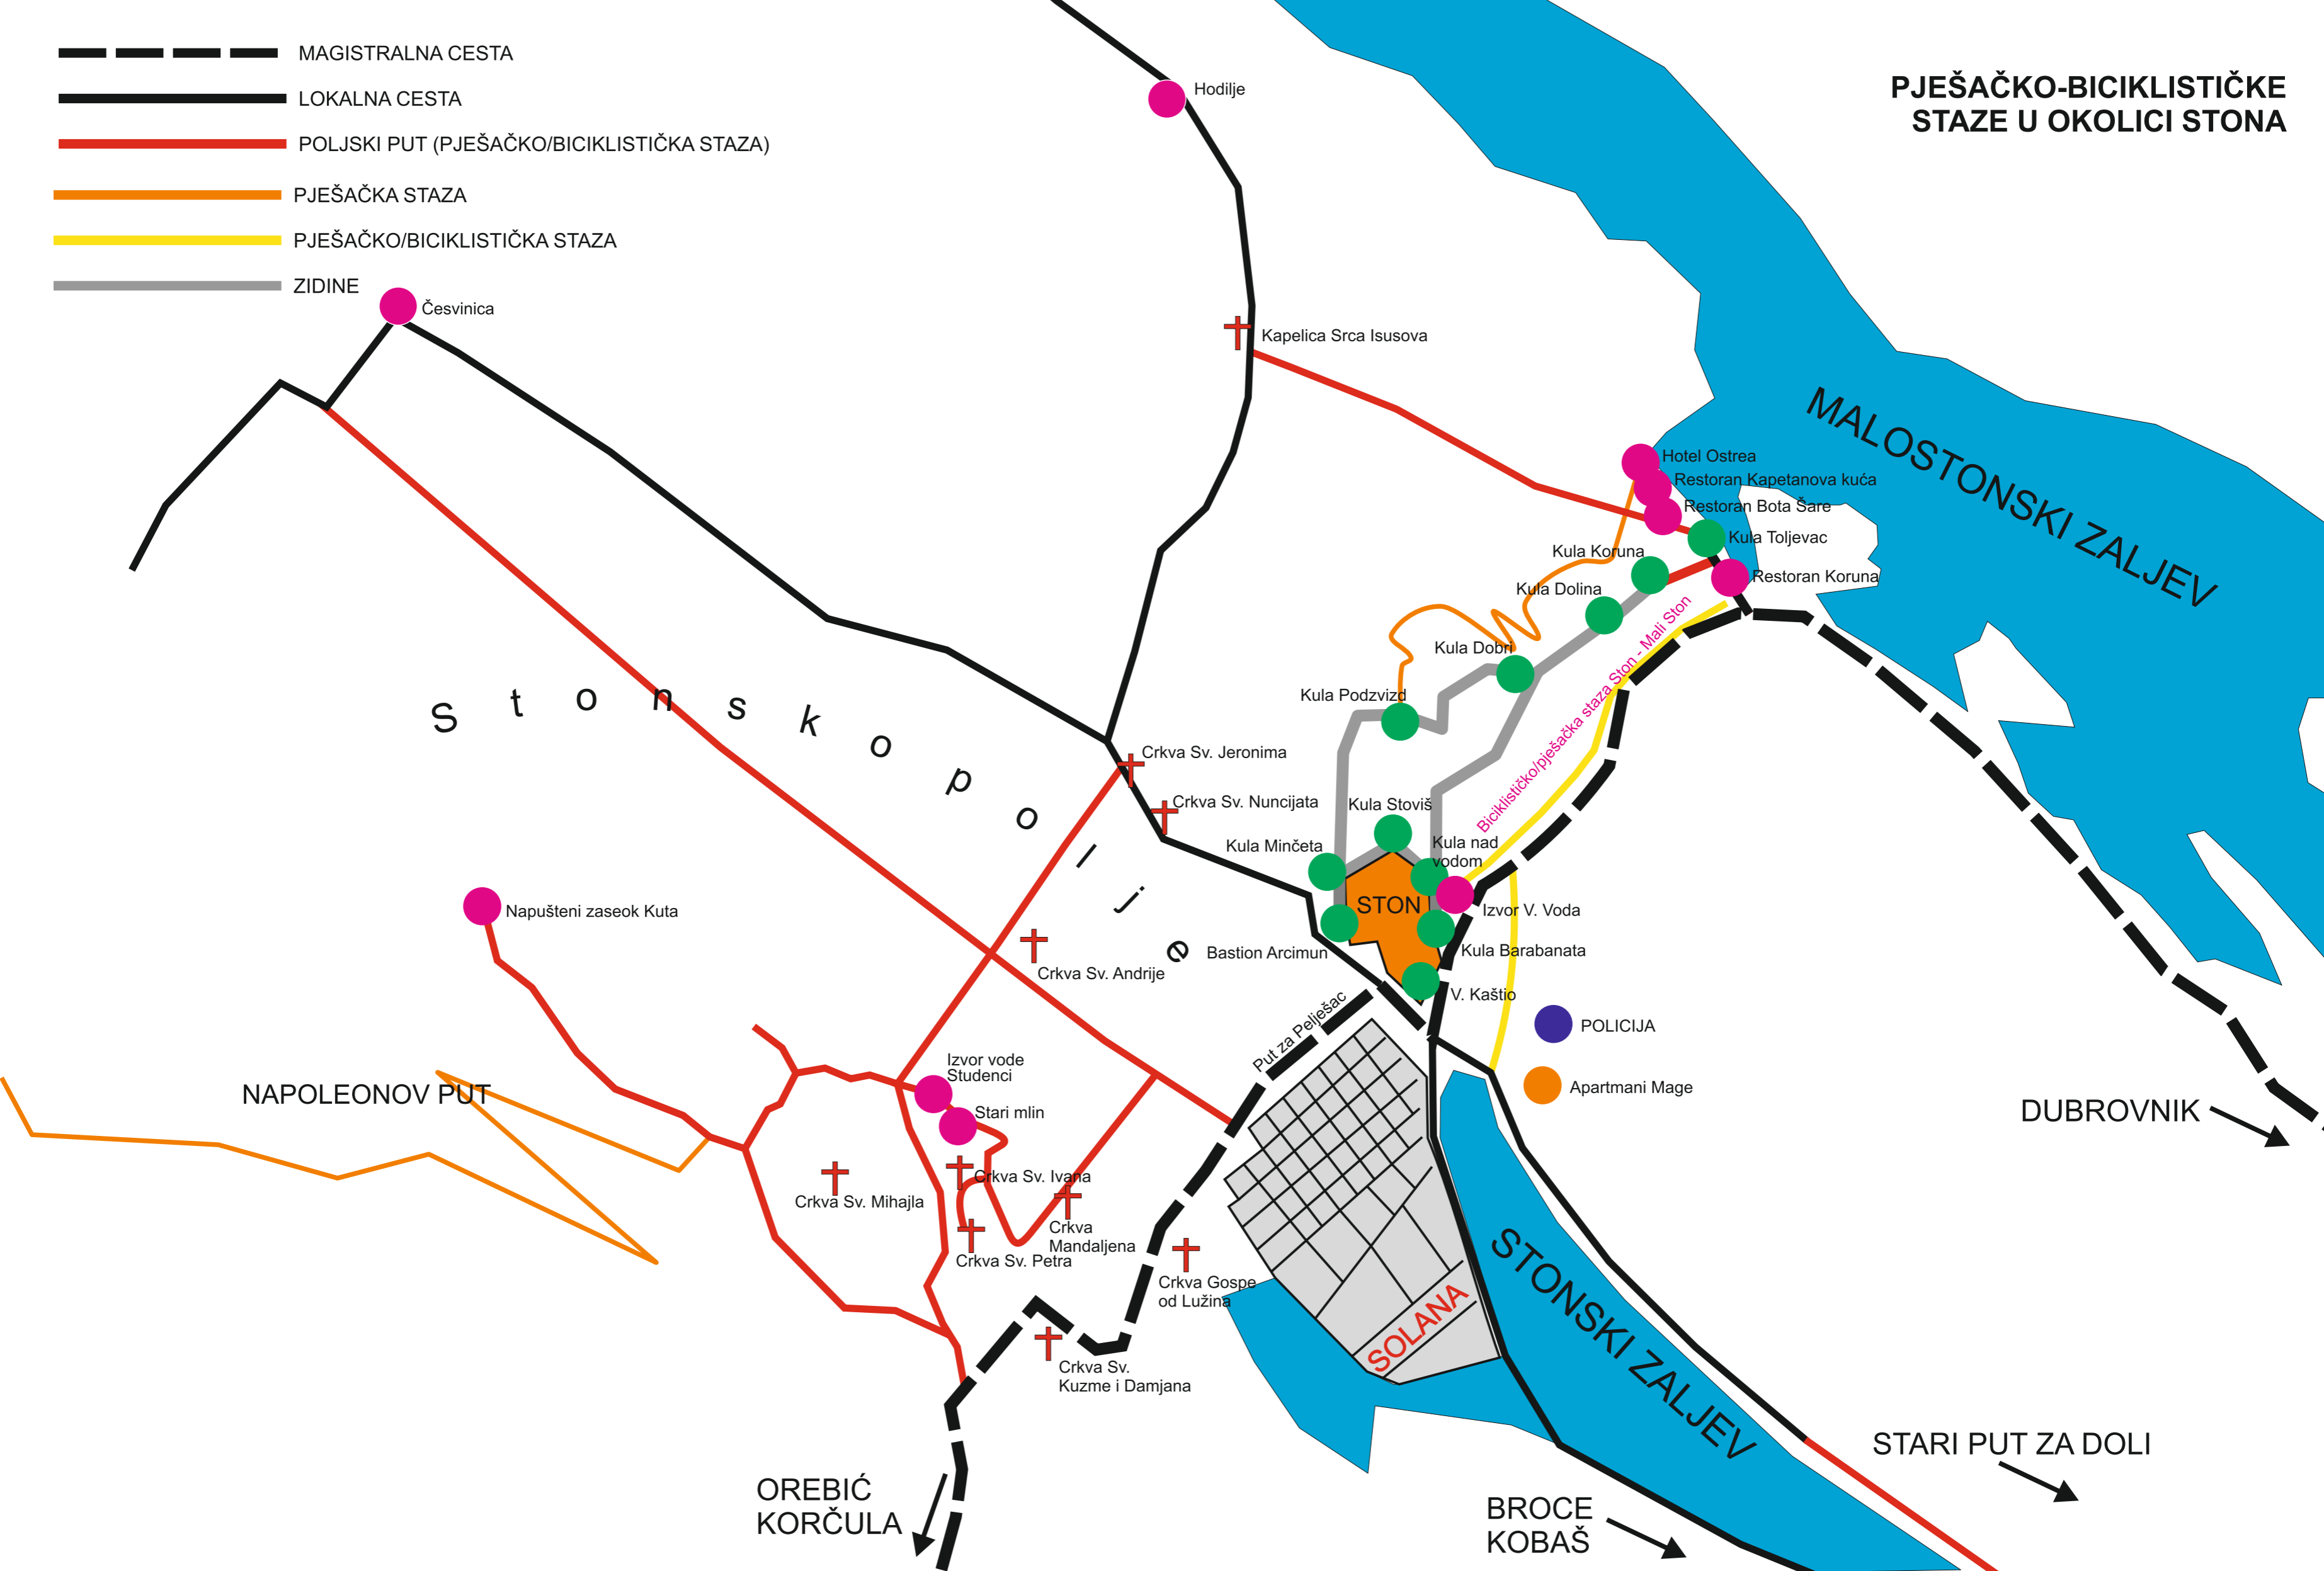

PJEŠAČKO-BICIKLISTIČKE STAZE U OKOLICI STONA

- MAGISTRALNA CESTA
- LOKALNA CESTA
- POLJSKI PUT (PJEŠAČKO/BICIKLISTIČKA STAZA)
- PJEŠAČKA STAZA
- PJEŠAČKO/BICIKLISTIČKA STAZA
- ZIDINE

s t o n s k o p o

STON

SOLANA

STONSKI ZALJEV

MALOSTONSKI ZALJEV

DUBROVNIK

STARI PUT ZA DOLI

BROCE Kobaš

OREBIĆ KORČULA

NAPOLEONOV PUT